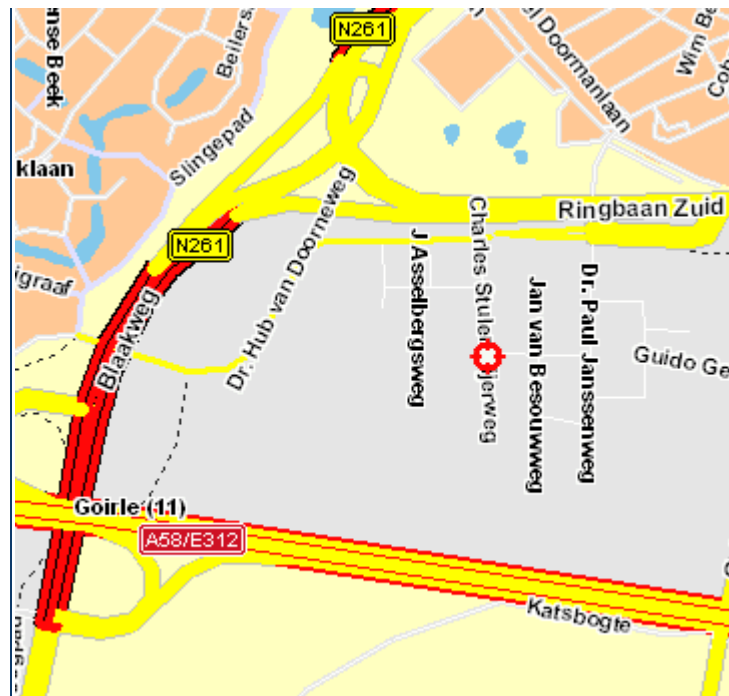

Routebeschrijving

Sosform®

Charles Stulemeijerweg 12 Tilburg

PER OPENBAAR VERVOER

- Neem op Centraal Station Tilburg buslijn 8 richting Wijk de blaak;
- Stap uit bij bushalte "Het Laar Oost". Loop 100 meter verder en ga de Charles Stulemeijerweg in. Loop nu circa 250 mtr. tot dat u aan de rechterkant het gebouw van Sosform Benelux B.V. ziet liggen.

MET DE AUTO VANUIT BRED A

- U neemt afrit Goirle, Tilburg-west nr. 11
- Volg de borden Industrieterrein 't Laar, Sint Elisabeth Ziekenhuis.
- Nadat u op de rondweg bent neemt u bij de eerste stoplichten de afslag naar rechts. Neem nu de tweede weg naar links. Na circa 250 meter vindt u rechts het pand van Sosform Benelux B.V. Nr. 8778

MET DE AUTO VANUIT DEN BOSCH/EINDHOVEN

- U neemt afrit Goirle, Tilburg-west nr. 11
- Volg de borden Industrieterrein 't Laar, Sint Elisabeth Ziekenhuis.
- Nadat u op de rondweg bent neemt u bij de eerste stoplichten de afslag naar rechts. Neem nu de tweede weg naar links. Na circa 250 meter vindt u rechts het pand van Sosform Benelux B.V. Nr. 8778